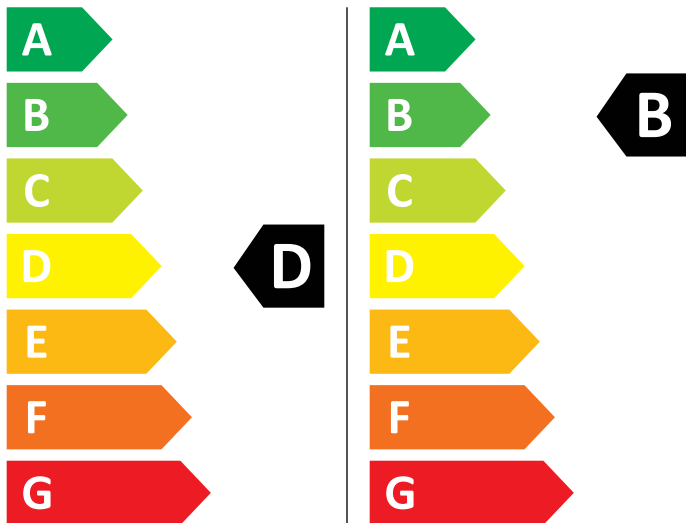

ENERG

AEG

L7WC84636BI 914606425

💧 217 kWh/100

💧 54 kWh/100

4,0 kg

8,0 kg

60 L