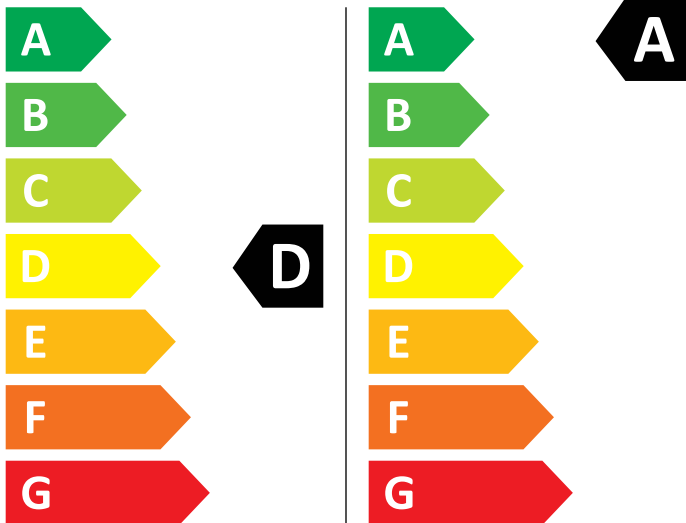

ENERG

AEG

LWR7416U6UD 914611118

💧 307 kWh/100

💧 51 kWh/100

6,0 kg

10,0 kg

75 L