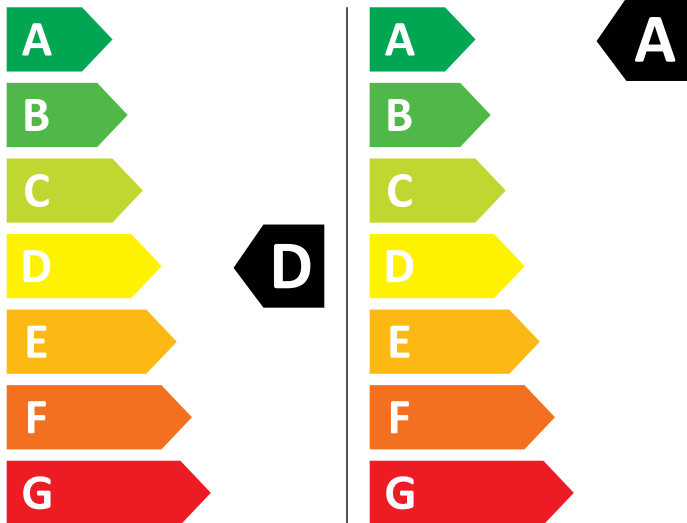

ENERG

AEG

LWR8516L6UD 914611703

💧 342 kWh/100

💧 48 kWh/100

7,0 kg

11,0 kg

85 L