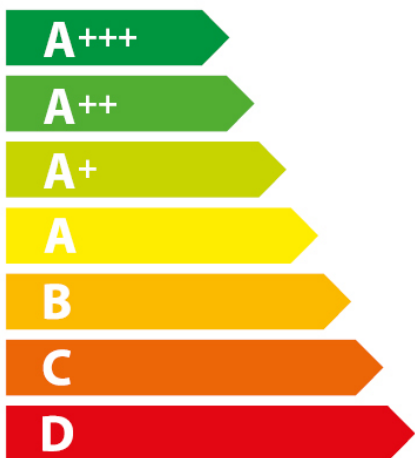

# ENERGY

AEG

GDP866PB 942 022 757

**49**  
kWh/annum

ABCDEF G

ABCDEF G

ABCDEF G

55dB