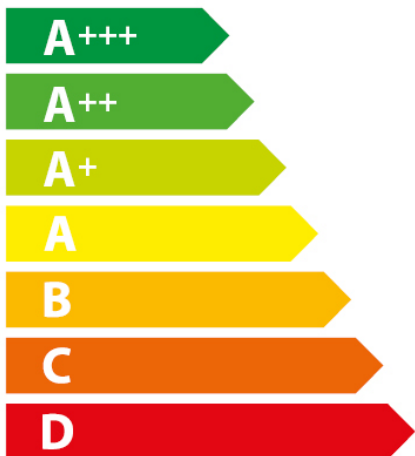

ENERGY

AEG

GB67D61HB 942 022 848

63
kWh/annum

ABCDEF G

ABCDEF G

ABCDEF G

70dB